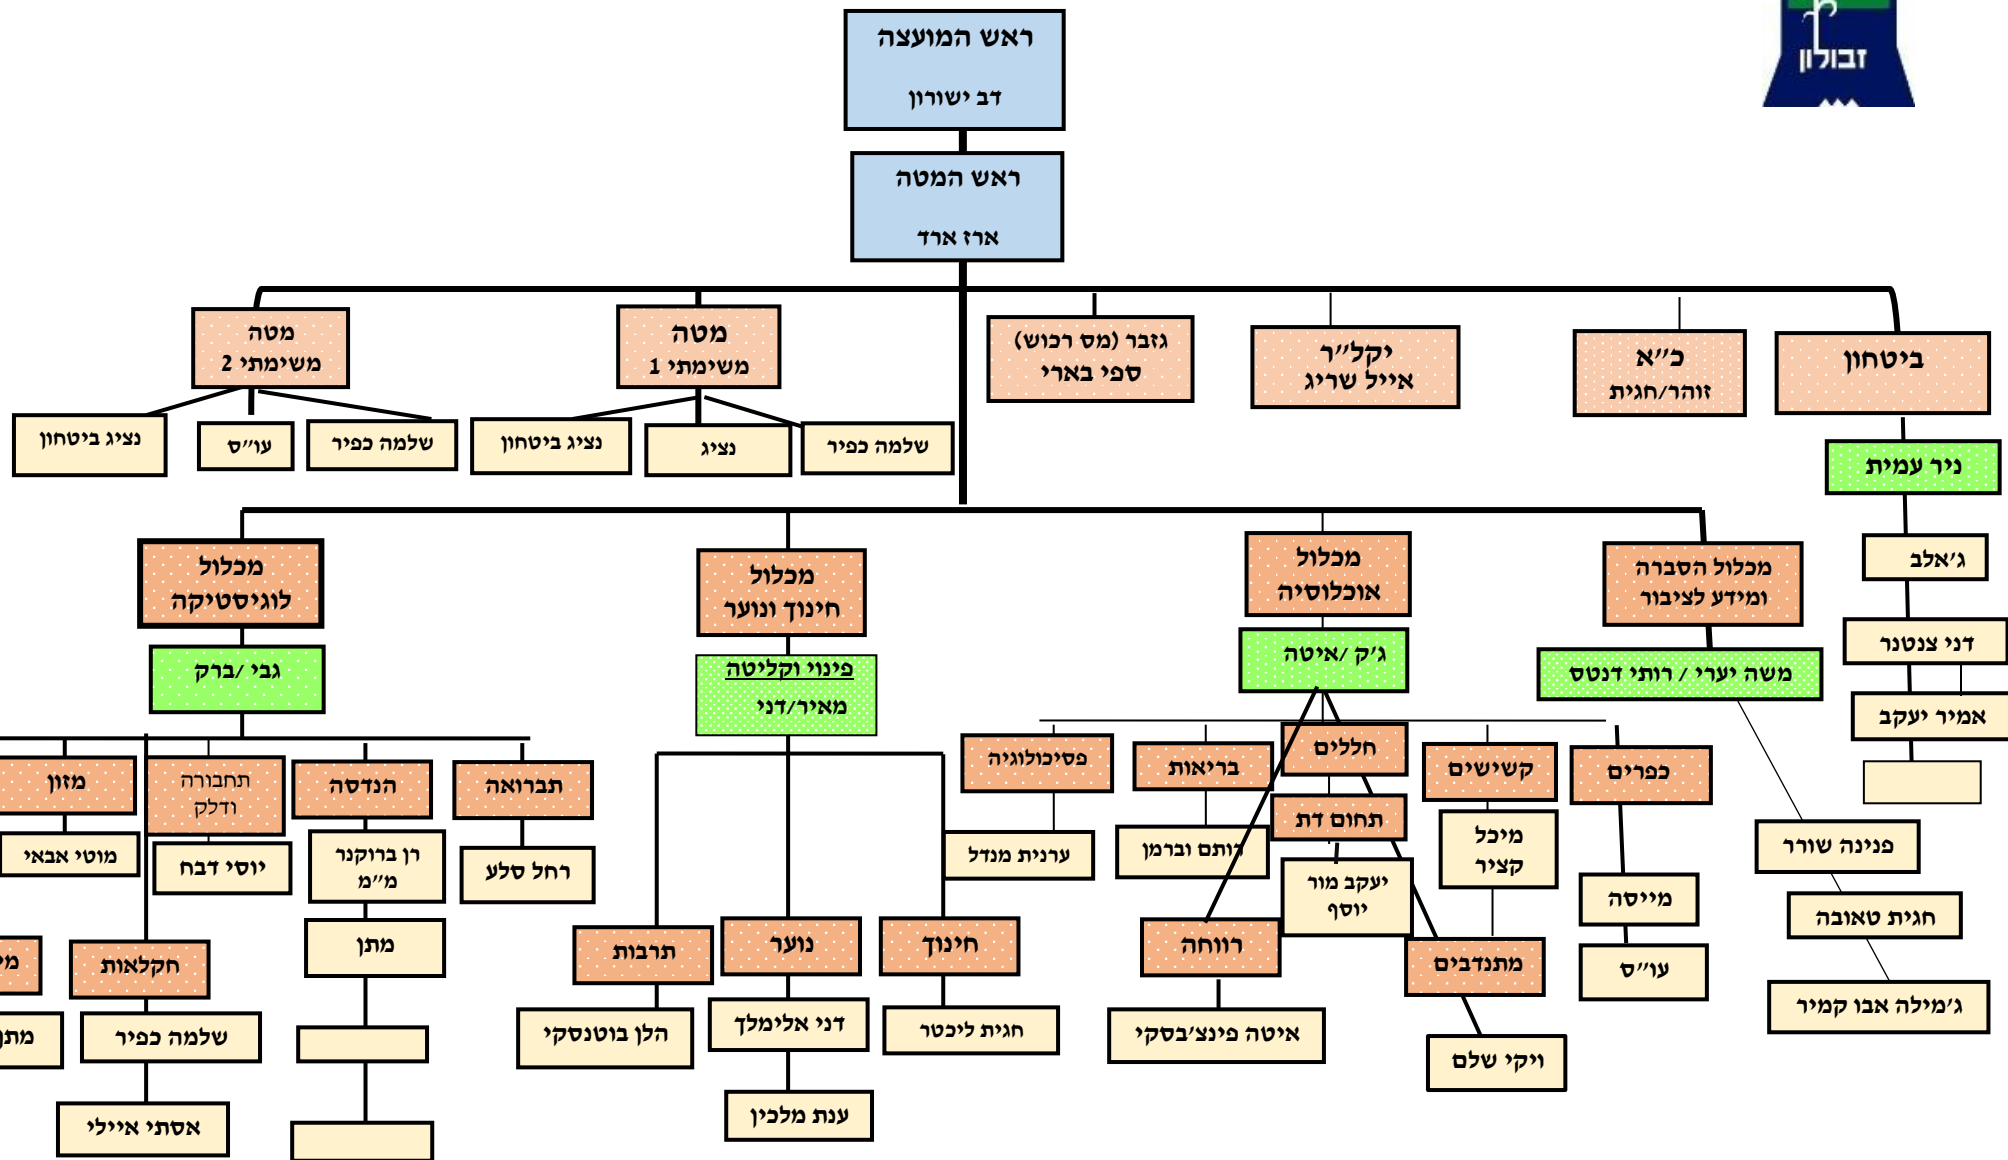

תרשים מטה חרום מועצה אזורית זבולון (חגית פברואר 2018)

- ראס עלי
- חאוולד
- איבטין
- כפר חסידים
- כפר ביאליק
- נופית
- שער העמקים
- אושה
- כפר המכבי
- רמת יוחנן
- יגור